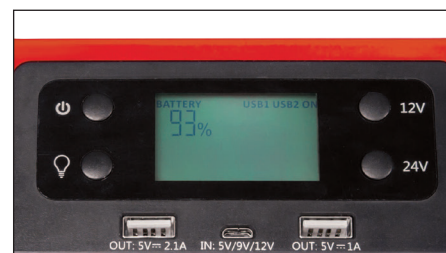

NOMAD POWER PRO TRUCK er en ekstern strømforsyning, der kombinerer 3 funktioner:

- **Booster til 12 og 24 V køretøjer (motorcykel, quad, let køretøj, SUV, erhvervskøretøj, lastbil <19 t).**
- **Selvstændig strømforsyning til alle typer af elektriske apparater.**
- **Nødlampe.**

STARTER MED LITIUMBATTERI

Dens lithiumbatteri leverer enestående styrke ift. dens størrelse. Det starter køretøjer, som har et afladet 12 V batteri (væske, gel, AGM, Start og stop) på få sekunder. Det hjælper med at starte køretøjer, som er udstyret med 24 V batterier.

SIKKERHEDSSTART

Det smarte startkabel beskytter både batteriet og køretøjets indbyggede elektronik:

- Anti-gnist teknologi
- Beskytter mod kortslutninger
- Beskytter mod forkert polaritet.

LCD-SKÆRM

Nomad Power PRO TRUCK er udstyret med en LCD-skærm, der giver information om:

- batteriets effekt
- spændingen under opladning
- brug af forskellige indgange og udgange samt lys

Det advarer også om forkert håndtering (fx forkert polaritet)

STRØMFORSYNING

- 2 x 5 V USB-stik (1 A 2,1 A) til opladning af smartphone, tablet, GPS osv.
- 1 x 12 V (10A) stik, ideel til camping, til strømforsyning til et 12V elektrisk apparat (køleskab, TV, ventilator osv.)

LED LYGTE-FUNKTION

Ekstra lys (1 led) med 3 lystilstande: normal, stroboskop, SOS.

EKSTRAORDINÆR SELVSTÆNDIGHED

Takket være den fremragende lagerkapacitet, kan den bruges cirka 10 gange uden at blive genopladet.

LCD-skærm

Leveres med tilbehør:

LITHIUM		1V/C	Cranking CC	START 	CABLE 	INPUT 	OUTPUT 	POWER SUPPLY				LIGHT / MODES 	cm 	kg
CAPACITY PER CEL	FULL CHARGE													
5,3 Ah - 137 Wh	10h	600 A (12V & 24V)	1500 A (12V & 24V)	12V PETROL & DIESEL	12 V 1 A	5V - 2A 9V - 2A 12V - 1.5 A	5V - 1A 5V - 2.1A 12V - 10A	✓	✓	2	1	3	24,8 x 24,8 x 9,6	2,23