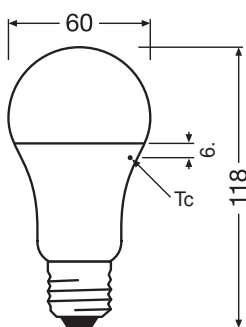

Fotometriske data

Lumen	1521 lm
Nominal effektiv lysstrøm 90°	1521 lm
Belysnings effektivitet	117 lm/W
Lumenstrøm ved gennemsnitlig lev	0.70
Farvetemperaturer	Varm hvid
Farvetemperatur	2700 K
Farvegengivelsesindex	≥80
Lysfarve	827
Standard afvigelse af farvetemperaturen	≤6 sdcn
Lysstrøm vedlig.hold-faktor 6,000	0.80
Flimmerværdi (Pst LM)	1.0
Måleværdi for stroboskopiske effekter (SVM)	0.9

Lystekniske data

Udstrålingsvinkel	200 °
Opvarmningstid (60 %)	0.50 s
Opstarttid	< 0.5 s
Nominel strålevinkel (halv spids)	200.00 °

DIMENSIONER & VÆGT

Total længde	118.00 mm
Diameter	60,00 mm
Maksimum diameter	60 mm
Produktvægt	43,00 g