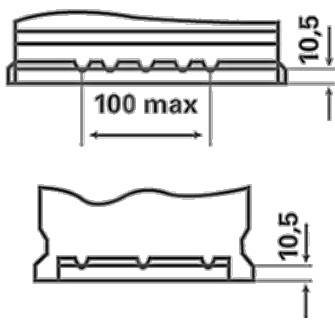

ETN:	930060054
Artikel nummer:	930060054B912
Kort kode:	LFS 60
Stregkode:	4016987143490
UK kode:	
Emballageenhed:	1
Antal pr. palle:	63

TEKNISKE INFORMATIONER

Spænding [V]:	12	Base Hold-down:	B13
Batterikapacitet [Ah]:	60	Layout:	0
Koldstartsstrøm [A]:	540	Poltype:	1
Længde [mm]:	242	Kabinetstørrelse:	H5/L2
Bredde [mm]:	175	Vægt (tom):	15
Højde [mm]:	190		

B13

0

1

ø 19,5
H 18

ø 17,9
H 18

pos.

neg.